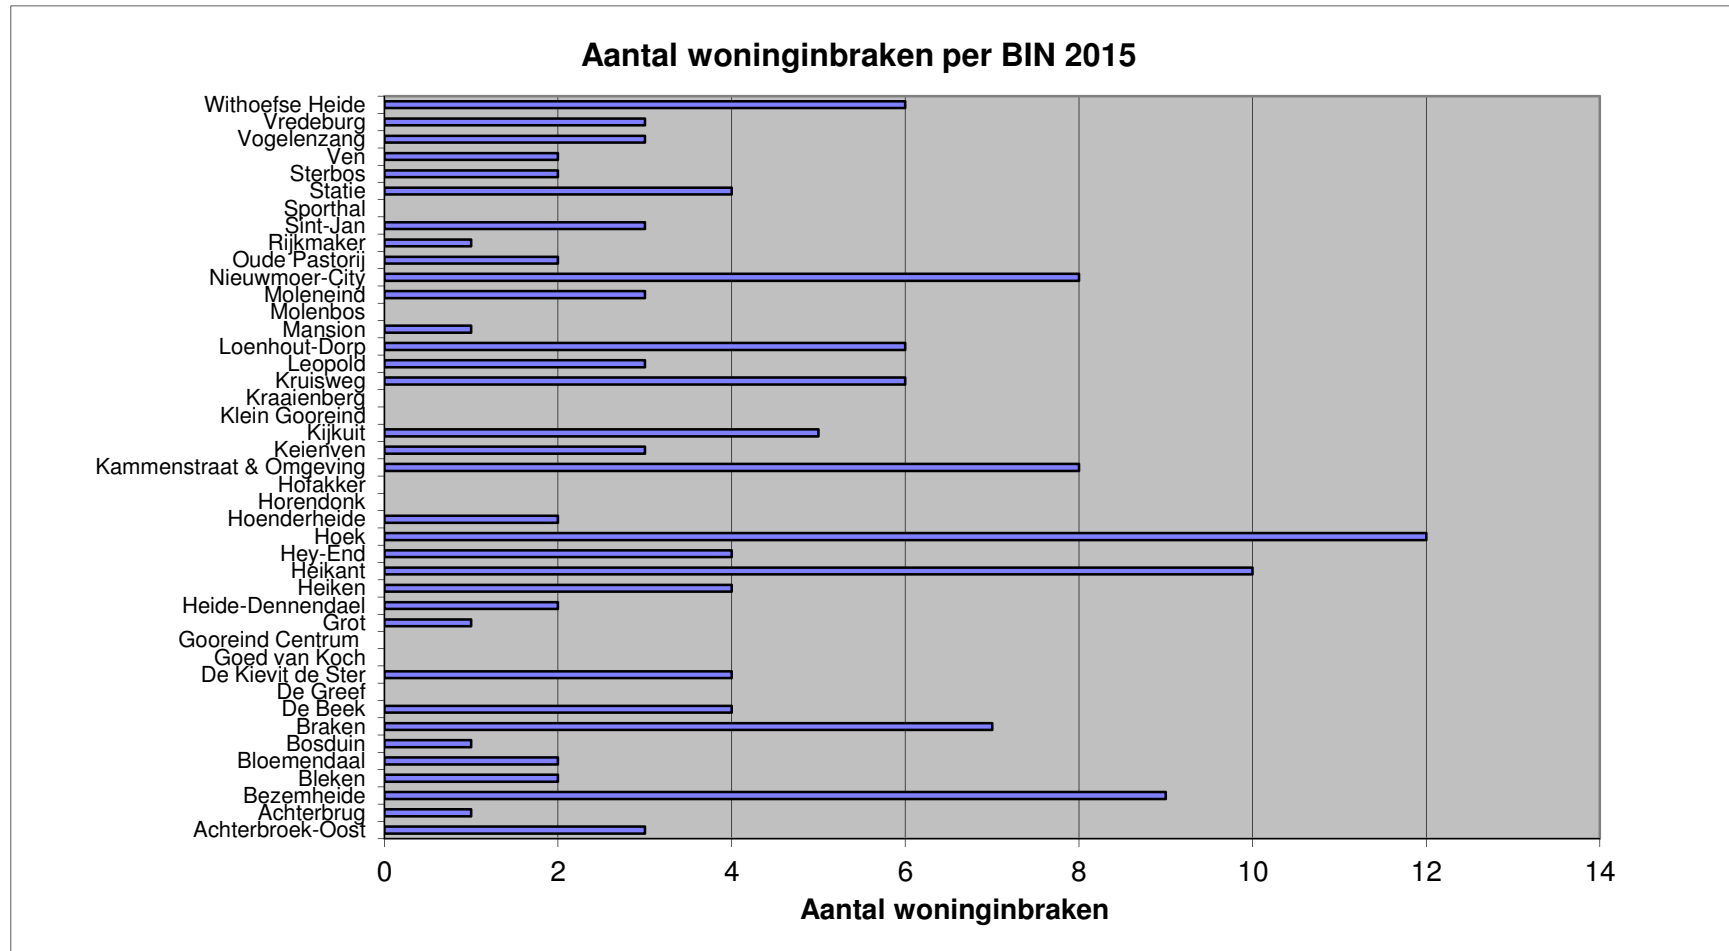

Lokale Politiezone GRENS

Inbraken in woningen

BIN BRAKEN (Wuustwezel)

2013: 9 (85)

2014: 9 (67)

2015: 7 (56)

2016: 5 (39)

Lokale Politiezone GRENS

Lokale Politiezone GRENS

Lokale Politiezone GRENS

Lokale Politiezone GRENS

BIN-oproepen

BIN BRAKEN

2013: 2

2014: 1

2015: 2