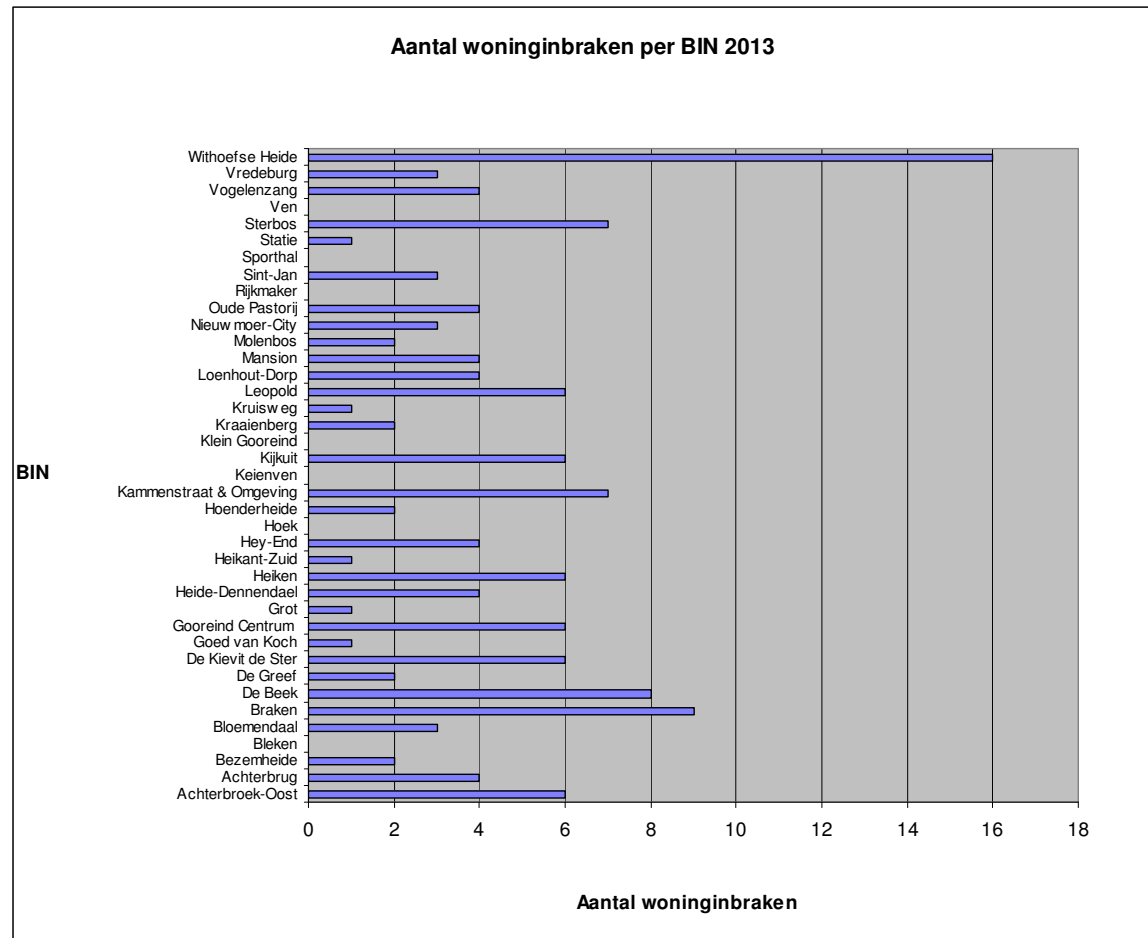

Lokale Politiezone GRENS

Inbraken in woningen

BIN BRAKEN (Wuustwezel)

2013: 9 (85)

2014: 9 (67)

2015: 7 (56)

2016: 5 (39)

Lokale Politiezone GRENS

Lokale Politiezone GRENS

Lokale Politiezone GRENS

Lokale Politiezone GRENS

BIN-oproepen

BIN BRAKEN

2013: 2

2014: 1

2015: 2