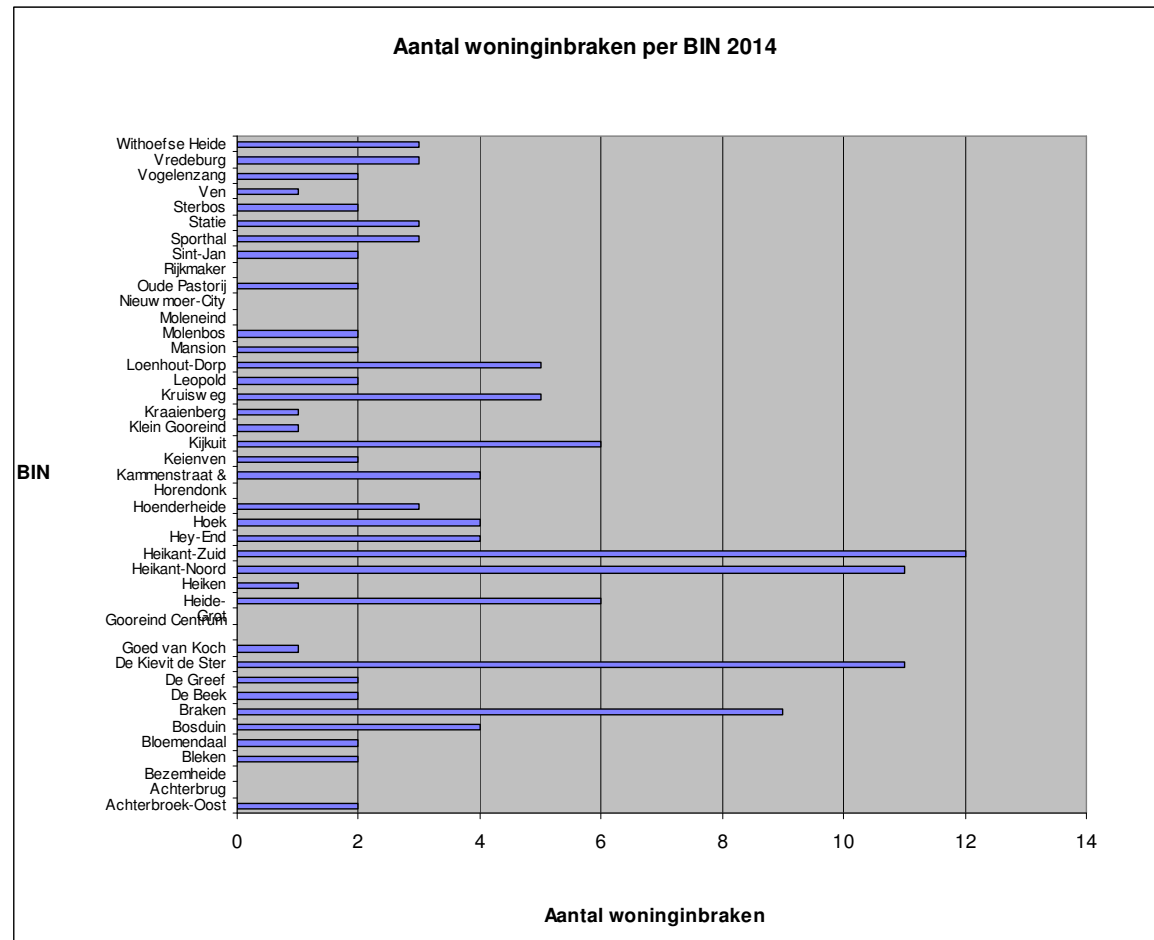

Lokale Politiezone GRENS

Inbraken in woningen

BIN BRAKEN (Wuustwezel)

2013: 9 (85)

2014: 9 (67)

2015: 7 (56)

2016: 5 (39)

Lokale Politiezone GRENS

Lokale Politiezone GRENS

Lokale Politiezone GRENS

Lokale Politiezone GRENS

BIN-oproepen

BIN BRAKEN

2013: 2

2014: 1

2015: 2